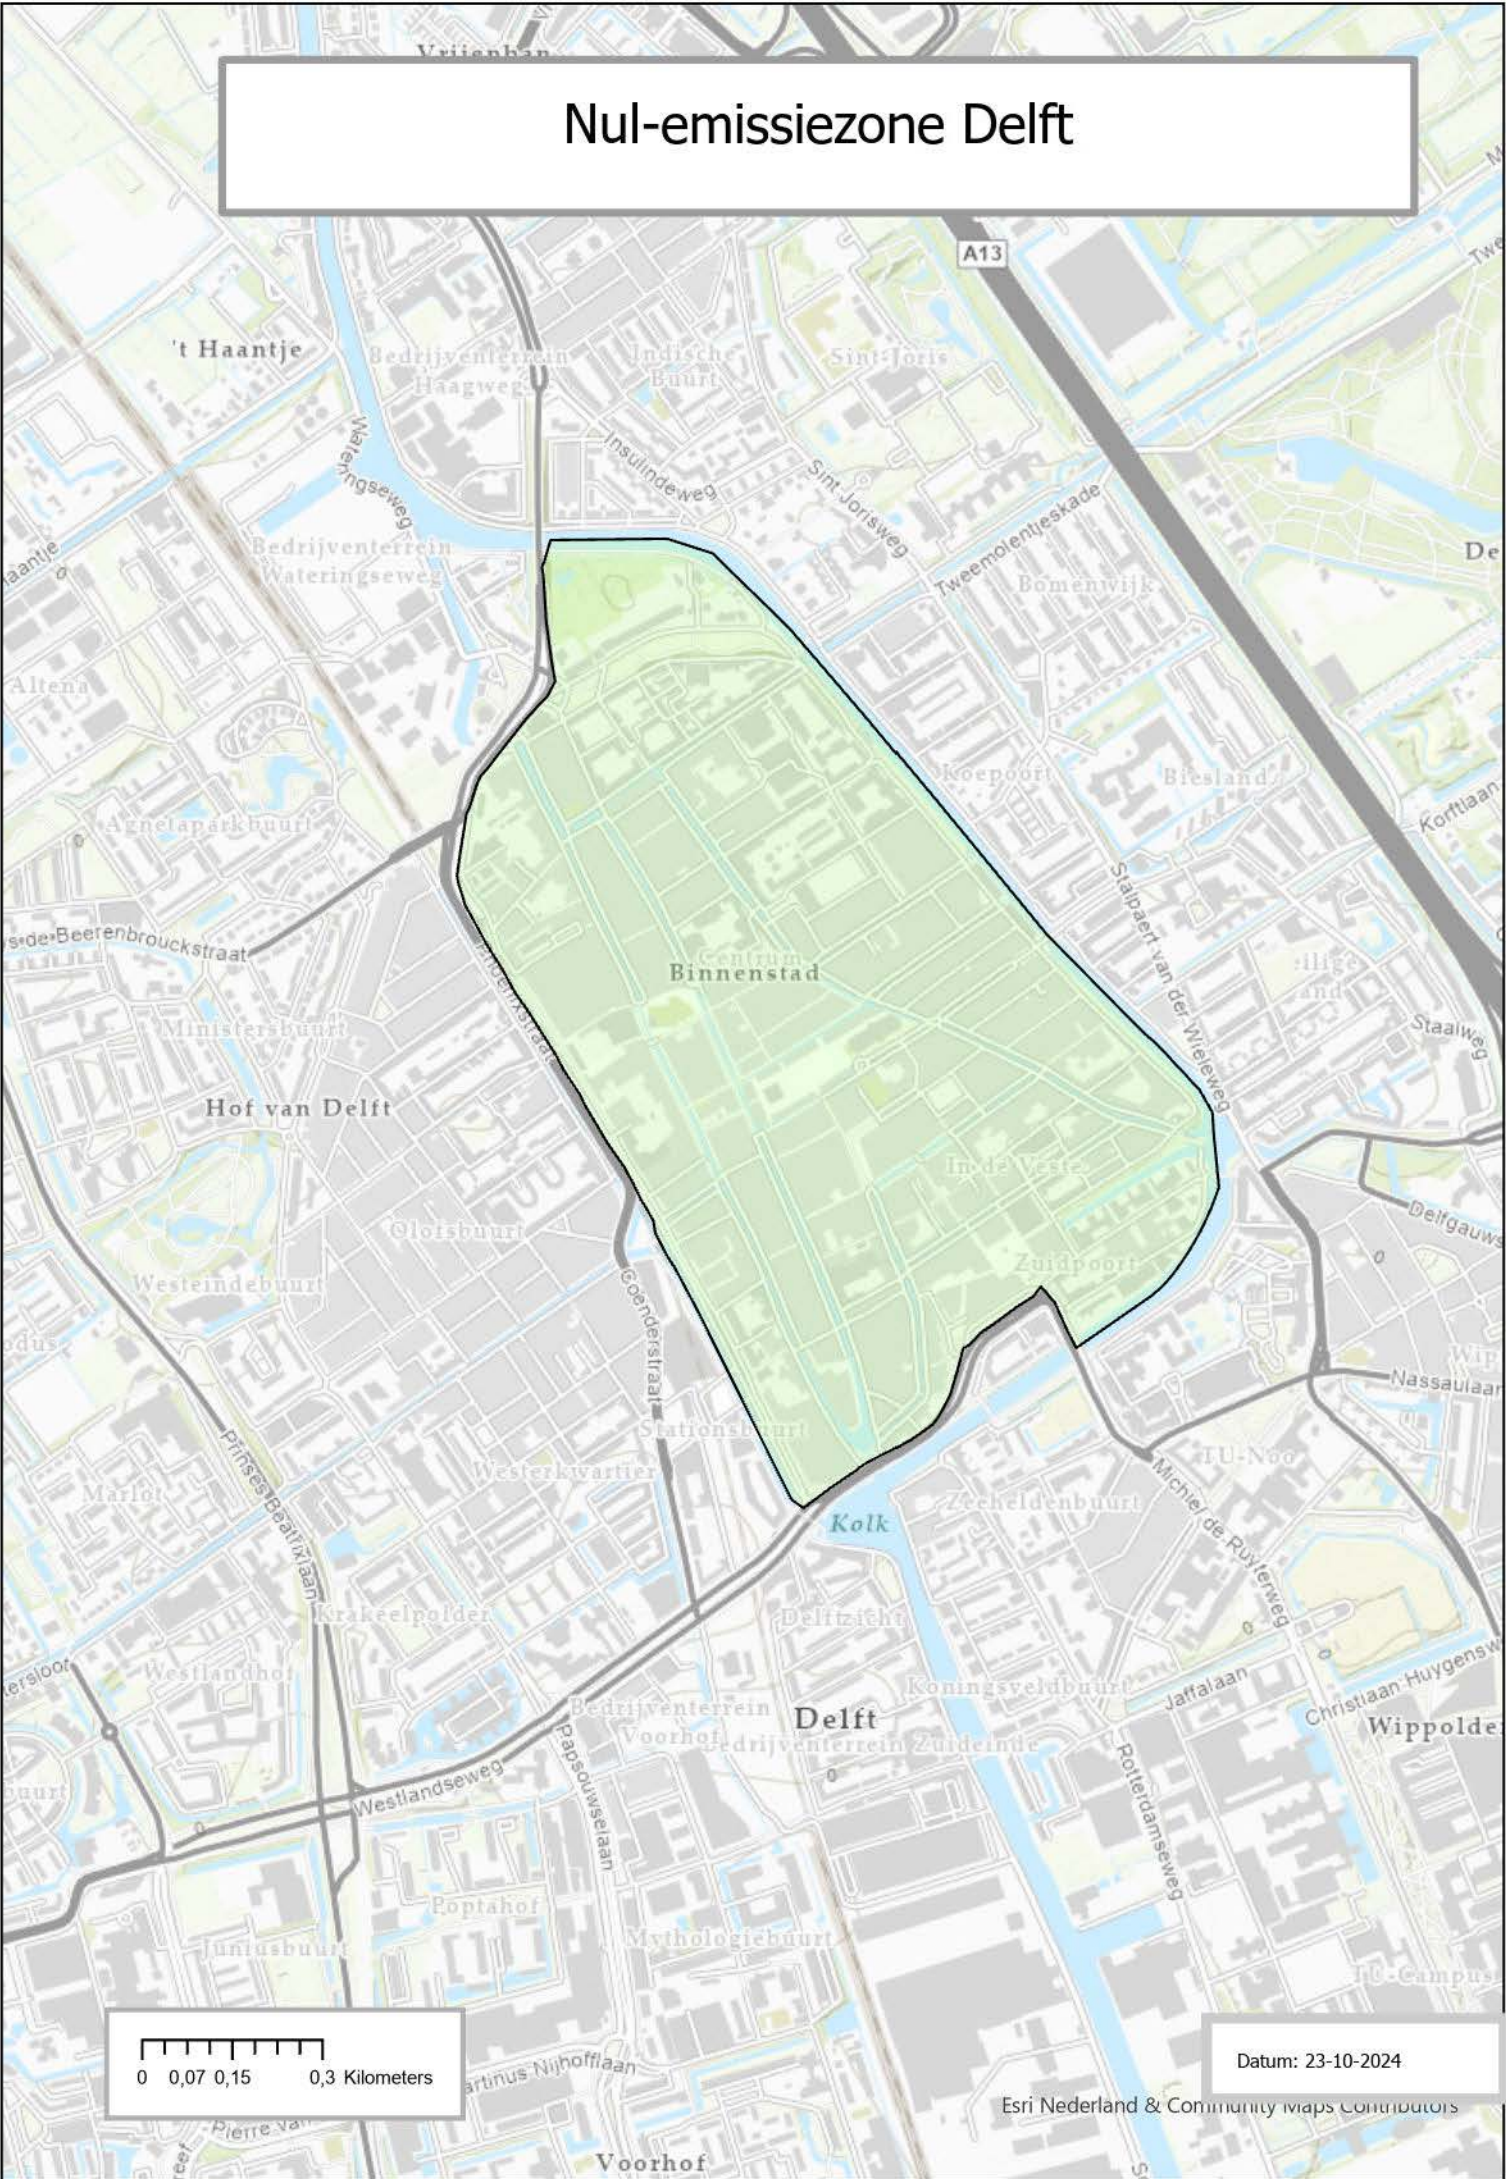

# Nul-emissiezone Delft

0 0,07 0,15 0,3 Kilometers

Datum: 23-10-2024

Esri Nederland & Community maps Contributors